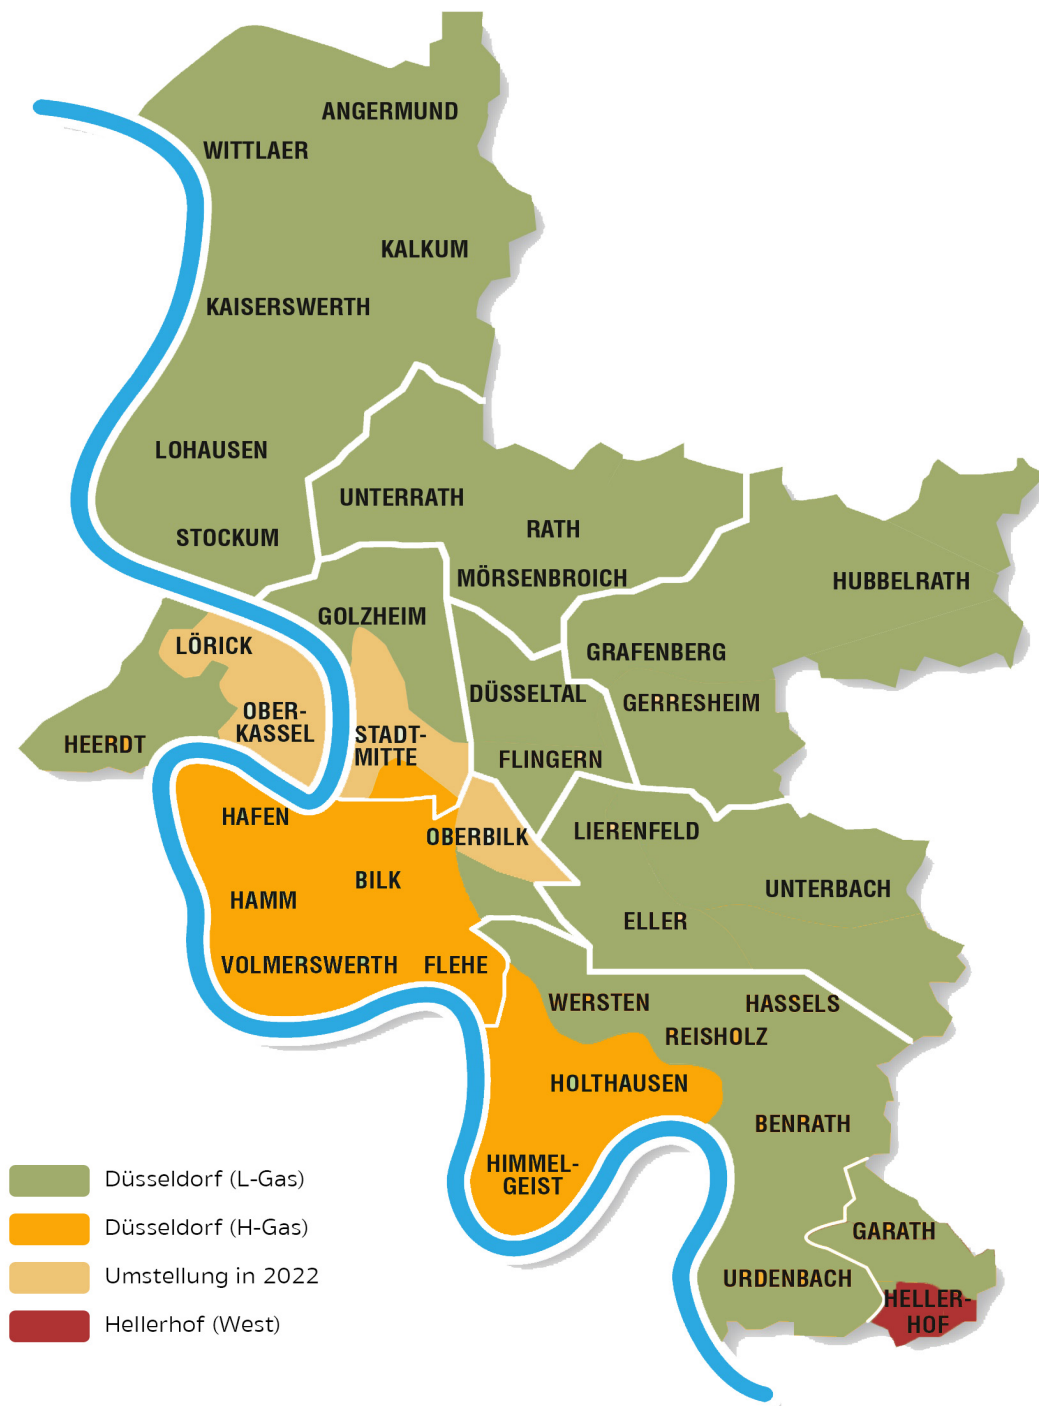

Brennwertbezirke im Netz der Netzgesellschaft Düsseldorf

* Die Karte sowie Stadtteile dienen lediglich der Orientierung.
Die Umstellungsgebiete entsprechen nicht den Stadtteilgrenzen.